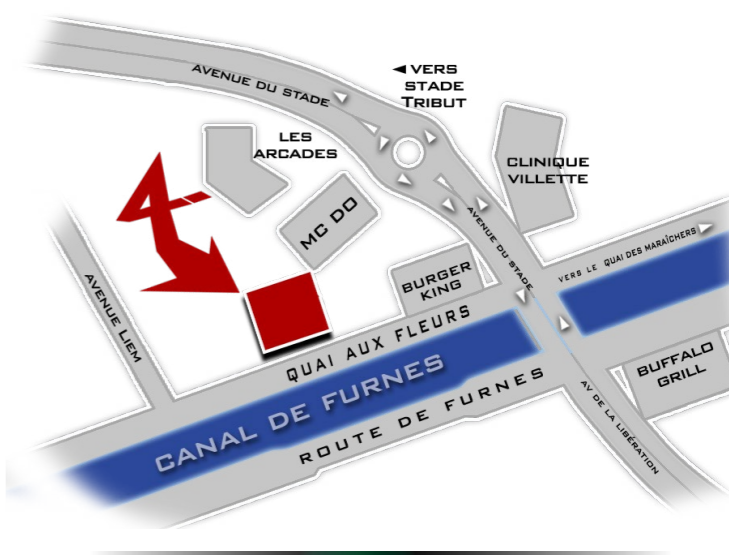

*Faites le plein de sensations
à deux pas de chez vous.*

TOUTES LES INFOS

03 28 69 22 54

221 QUAI AUX FLEURS

59240 DUNKERQUE

1 ACCOMPAGNANT GRATUIT PAR
TRANCHE DE 8 JEUNES

À PARTIR DE 7 ANS ET 1,20M

DUNKERQUE@LASERGAME-EVOLUTION.COM